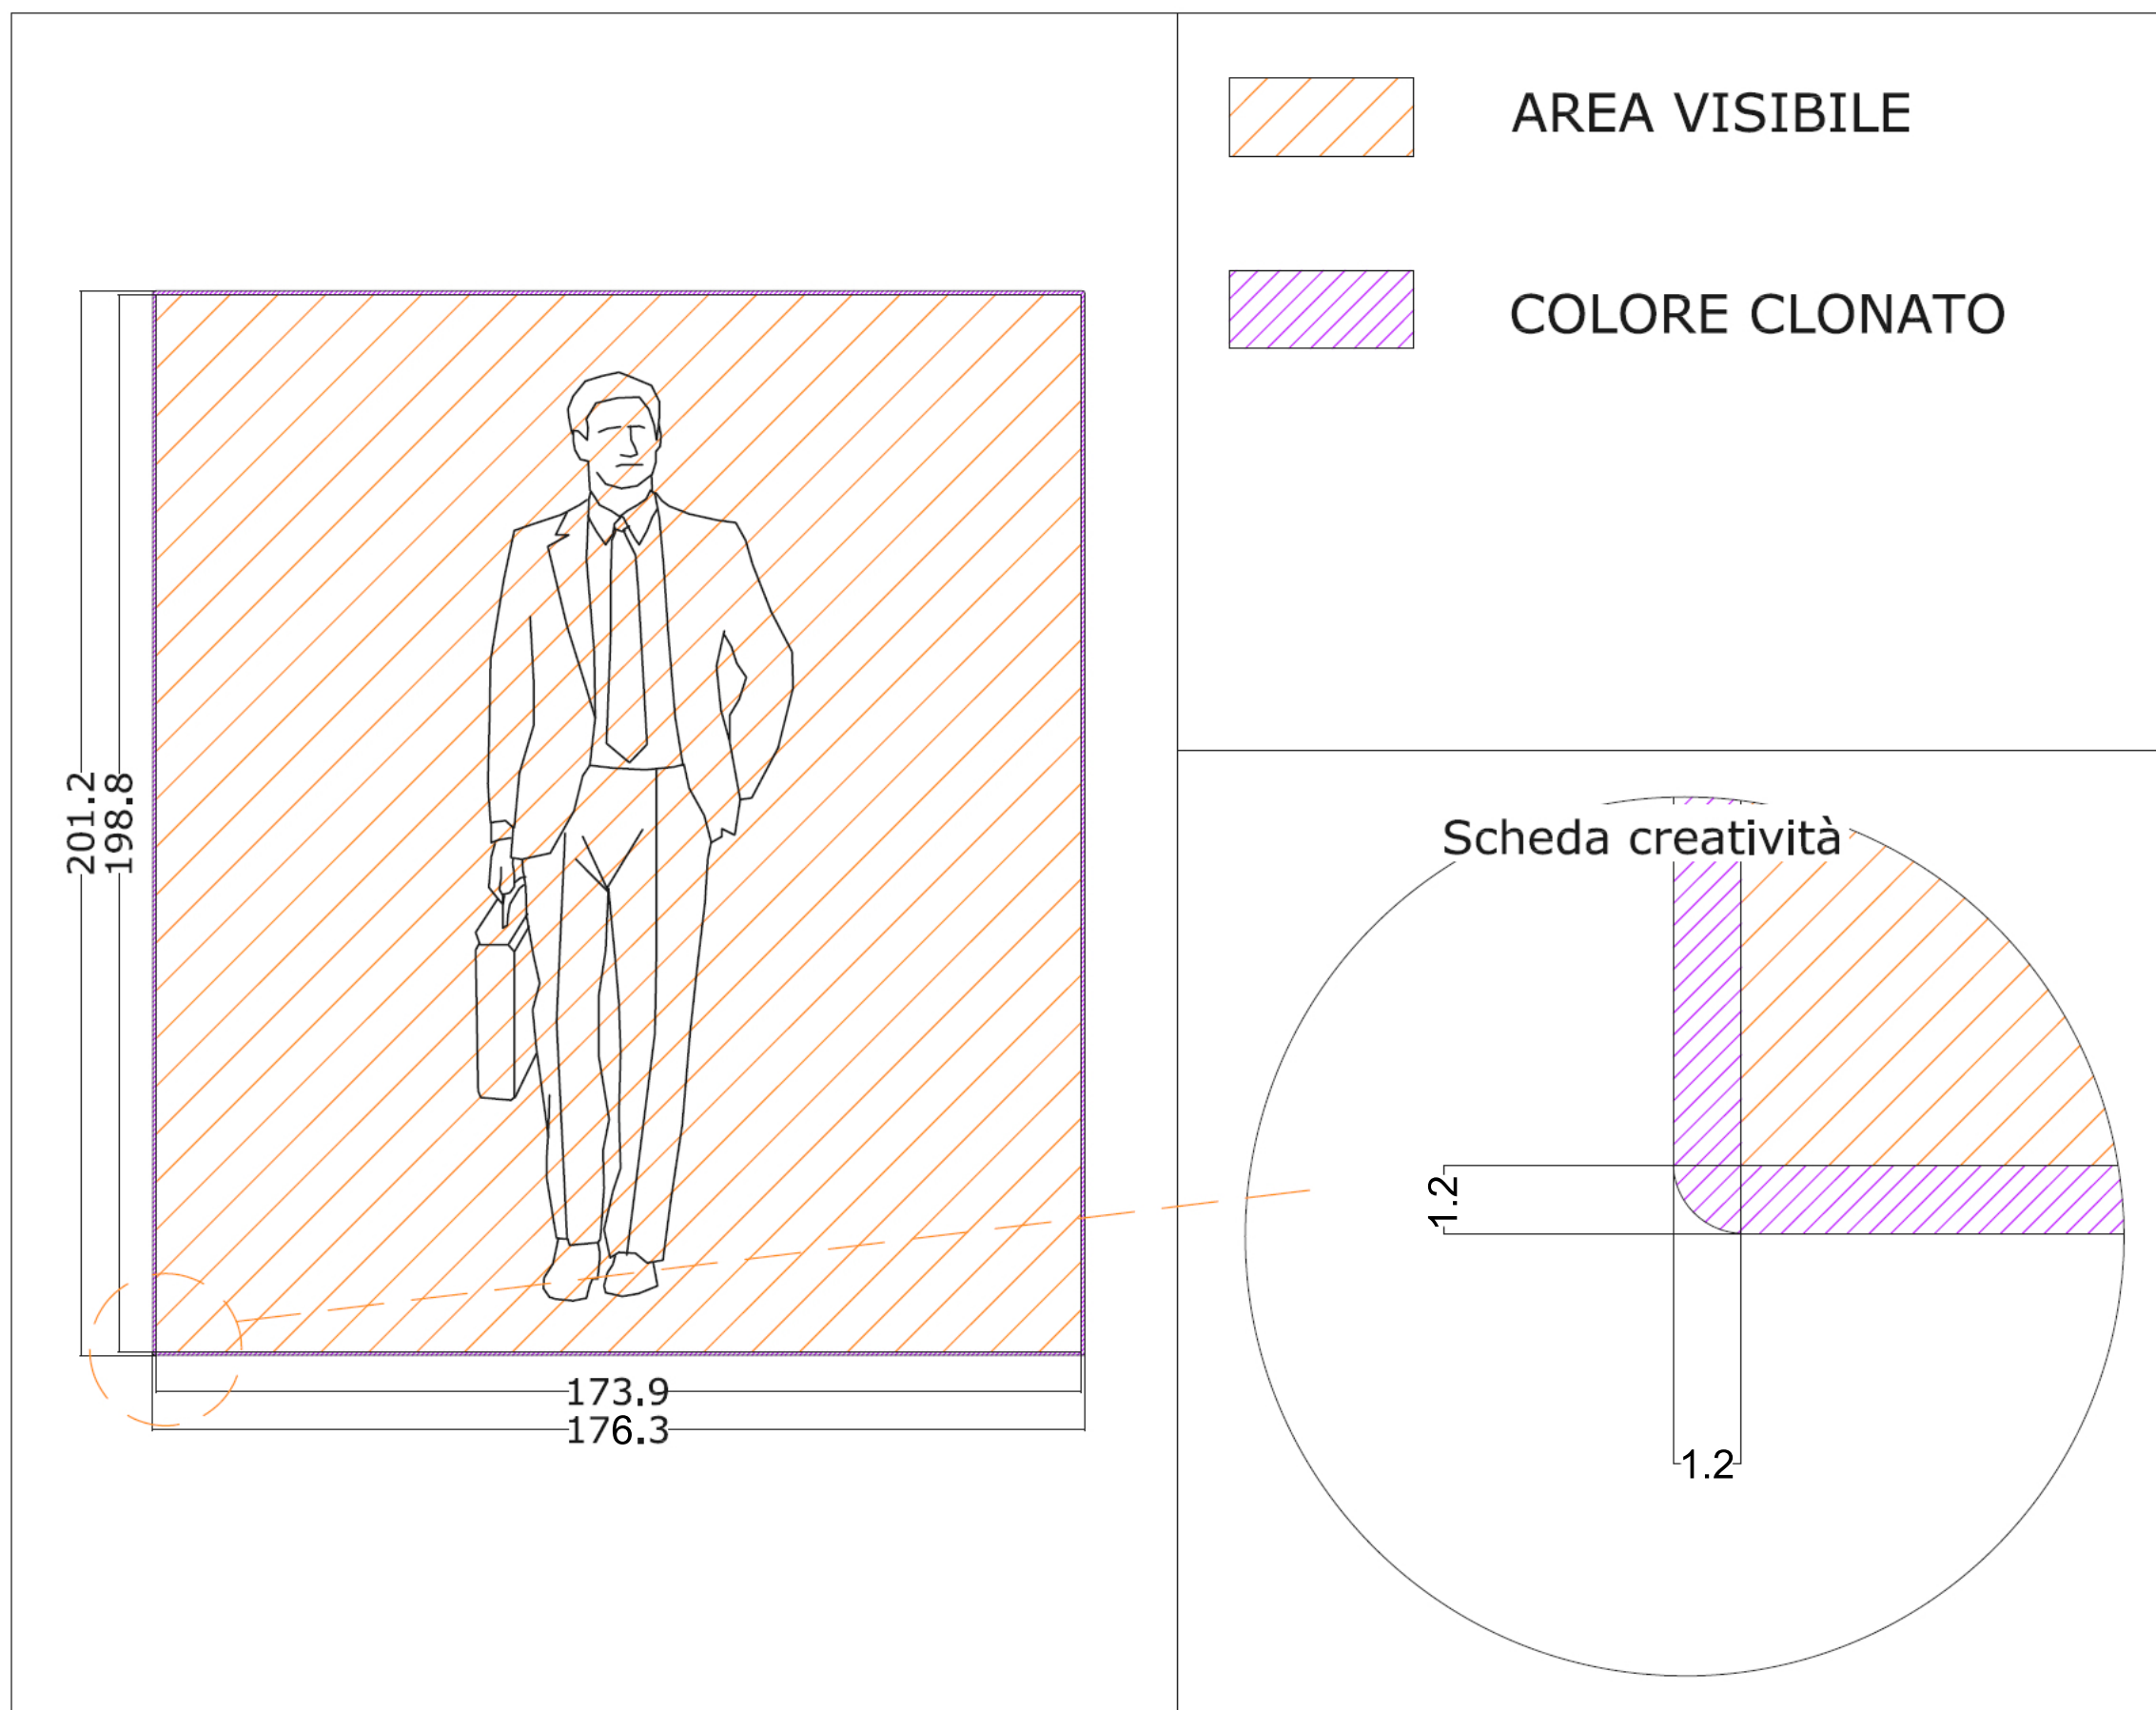

SC_I ULTRASLIM 175x200

Materiali:

1) PEARL + profilo di gomma

Imballo:

Arrotolato

Note:

Misure espresse in cm